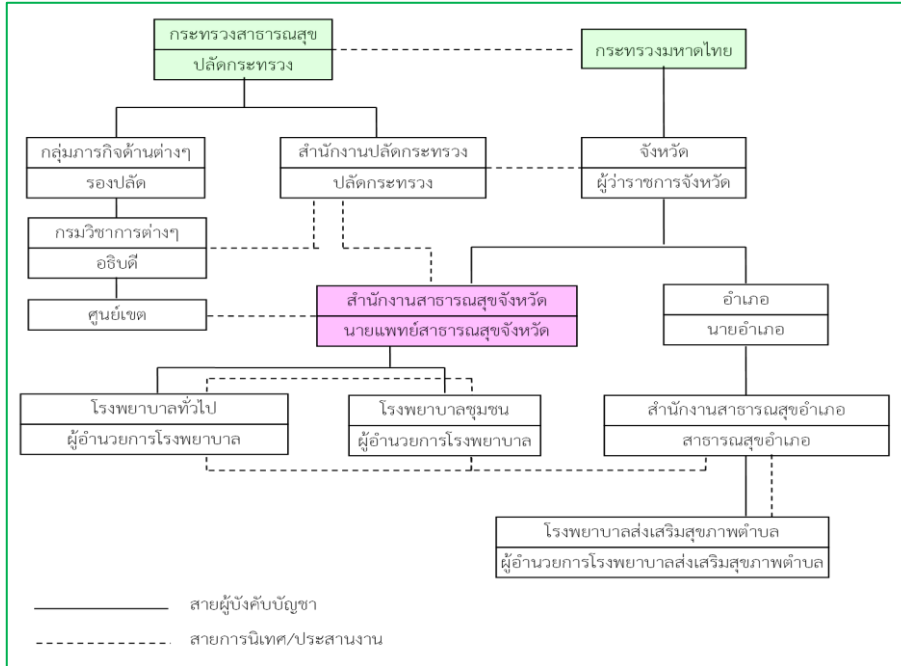

1.3 โครงสร้างของหน่วยงาน

โครงสร้างองค์กร

สำนักงานสาธารณสุขอำเภอลานกระบือภายใต้การกำกับของสำนักงานสาธารณสุขจังหวัดกำแพงเพชร ซึ่งเป็นส่วนราชการตามโครงสร้างการบริหารราชการส่วนภูมิภาค มีหน้าที่กำกับ ส่งเสริม สนับสนุน การดำเนินงานของหน่วยงานสาธารณสุขในเขตพื้นที่อำเภอให้เป็นไปตามนโยบายของกระทรวงและเกิดผลลัพธ์ที่ดีต่อประชาชนในเขตพื้นที่อำเภอลานกระบือ ซึ่งมีสายบังคับบัญชาและการประสานงานภายนอกและในองค์กรดังแผนภูมิที่ 1 แสดงโครงสร้างการบริหารราชการส่วนภูมิภาค

แผนภูมิที่ 2 ผังโครงสร้างสายบังคับบัญชาและการประสานงานภายนอกองค์กร